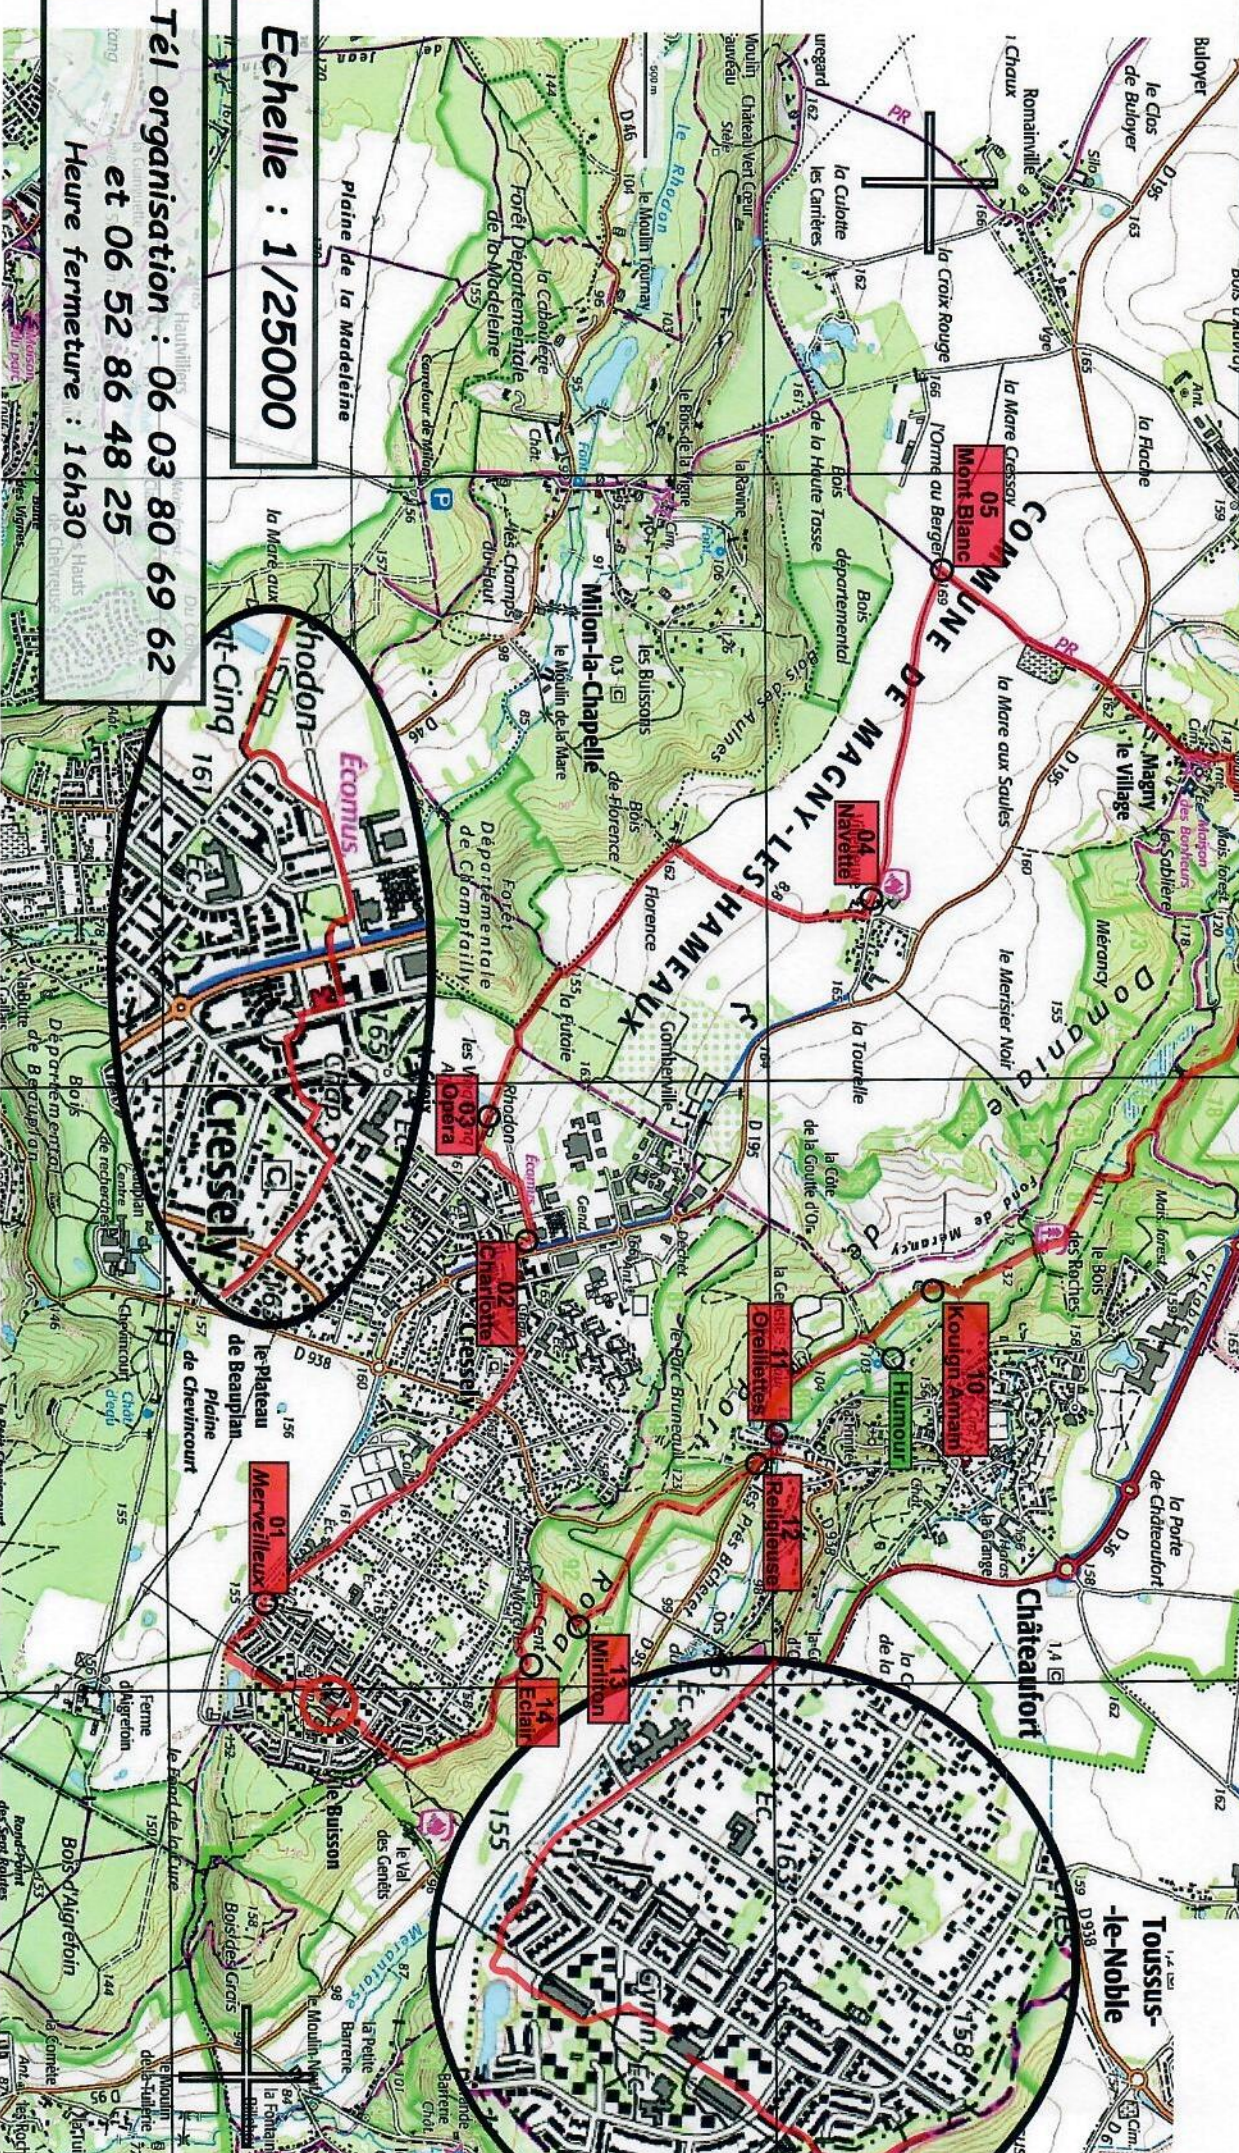

Rando Challenge
Magny-les-Hameaux 6 octobre 2019

Echelle : 1/25000

Tél organisation : 06 03 80 69 62
et 06 52 86 48 25
Heure fermeture : 16h30