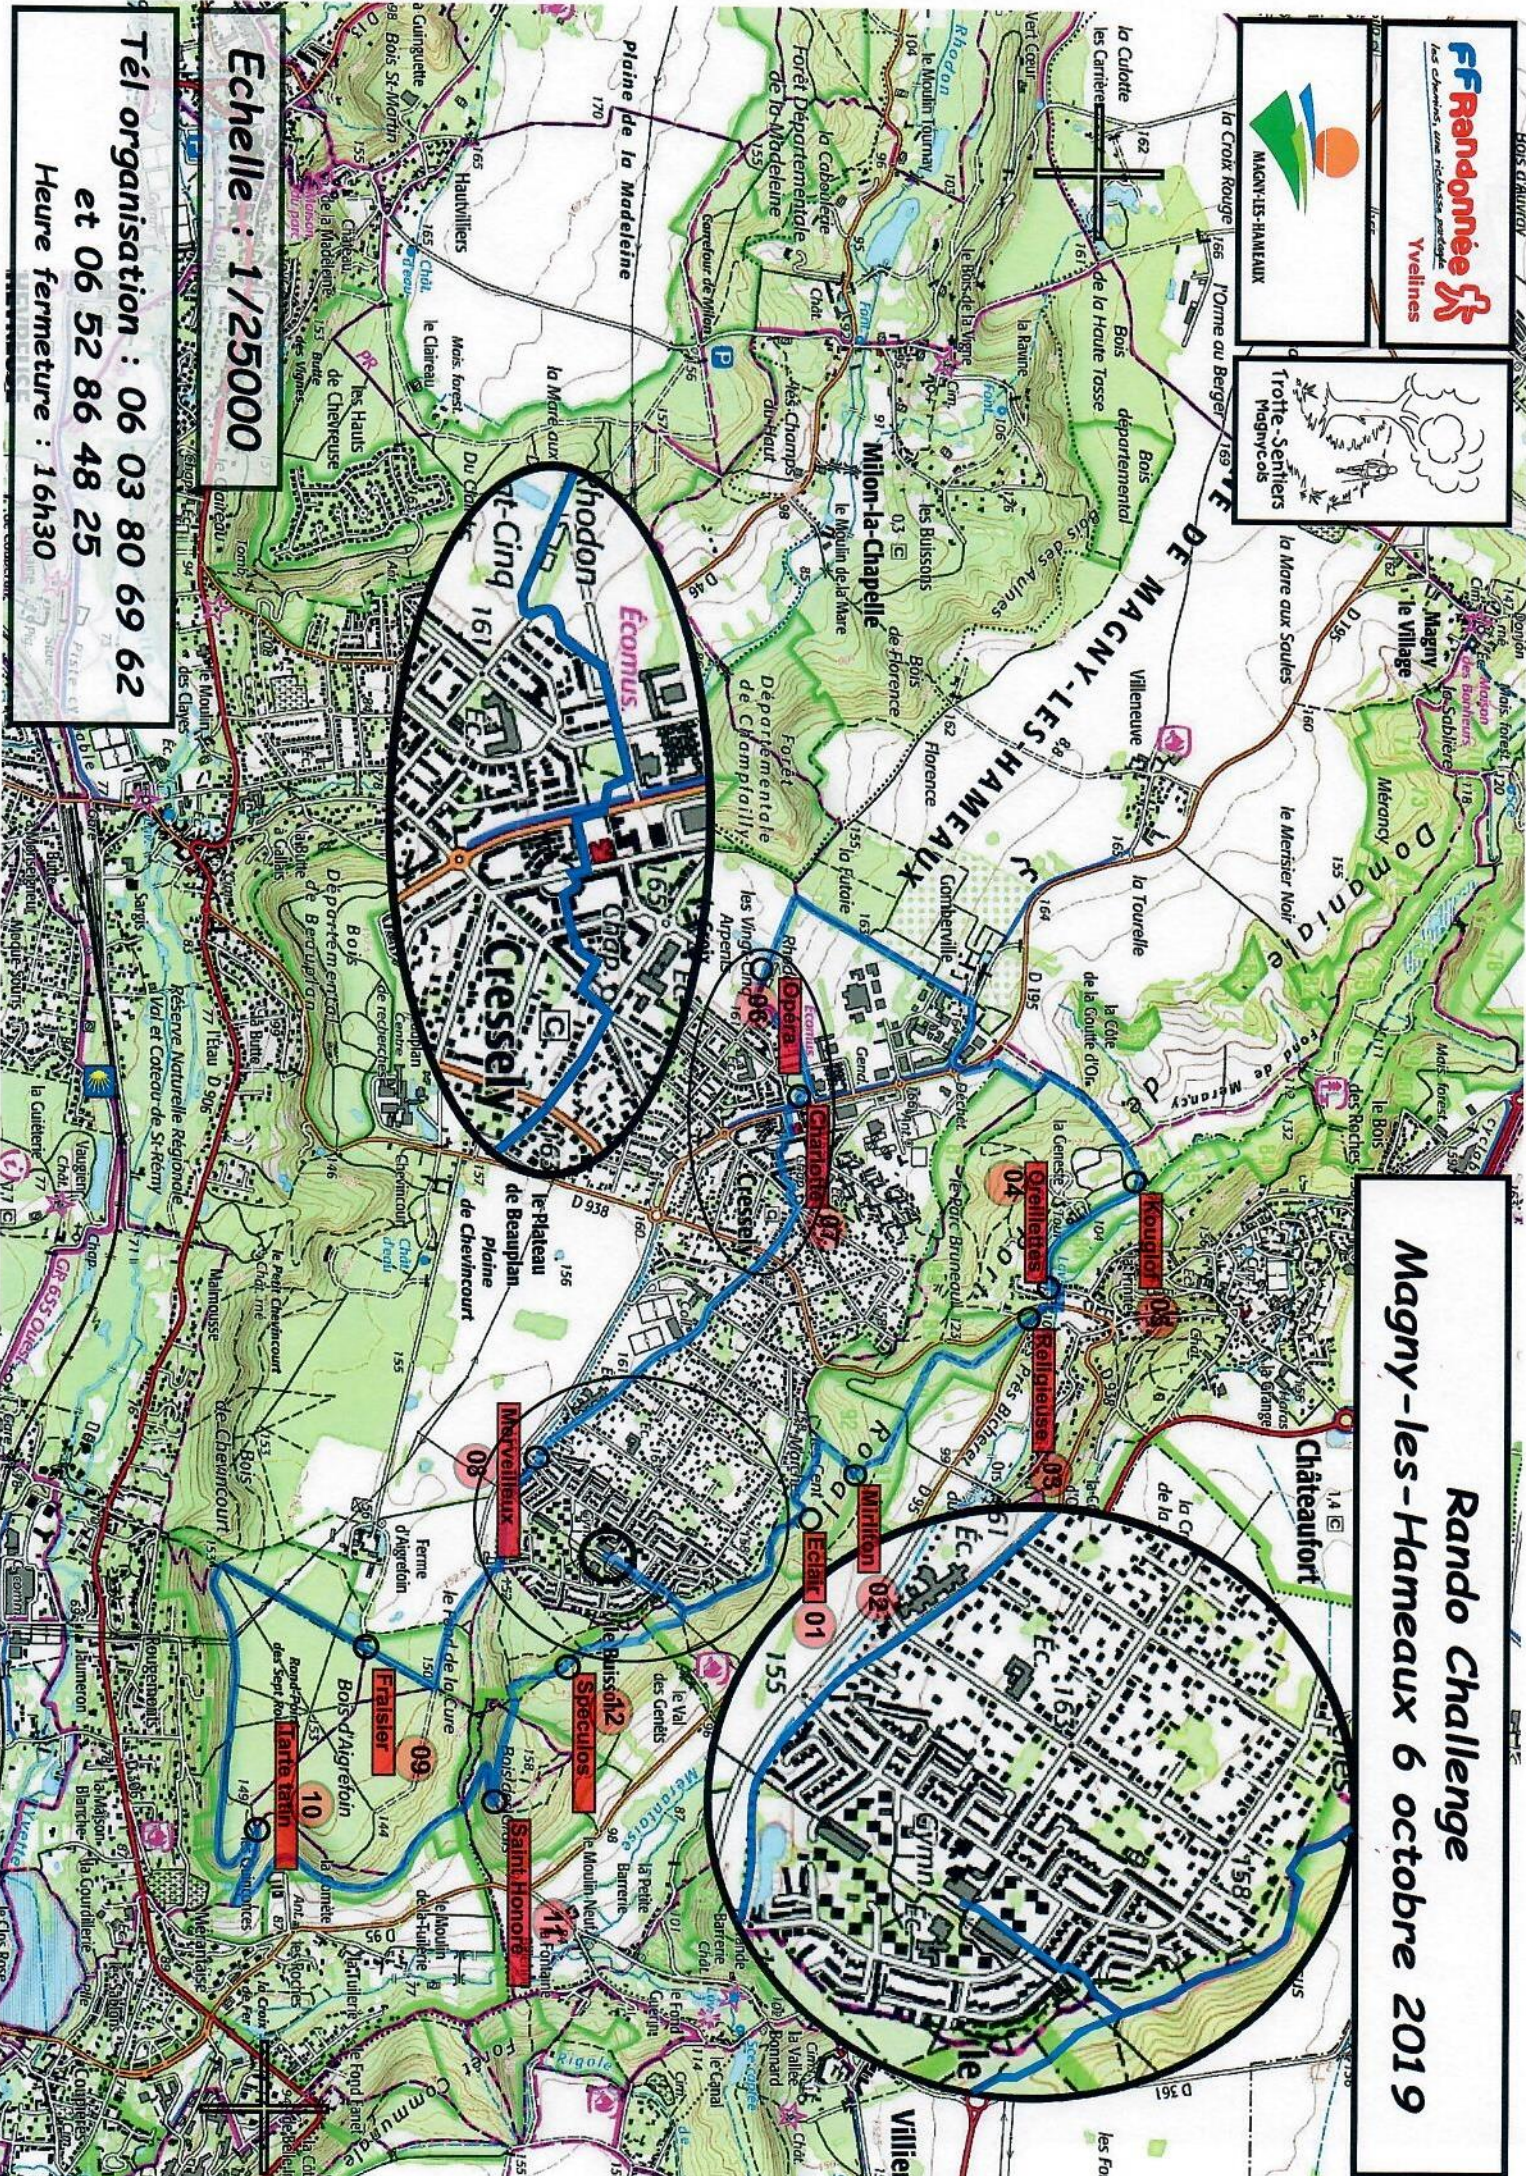

Rando Challenge Magny-les-Hameaux 6 octobre 2019

**Tél organisation : 06 03 80 69 62
et 06 52 86 48 25
Heure fermeture : 16h30**

Echelle : 1/25000