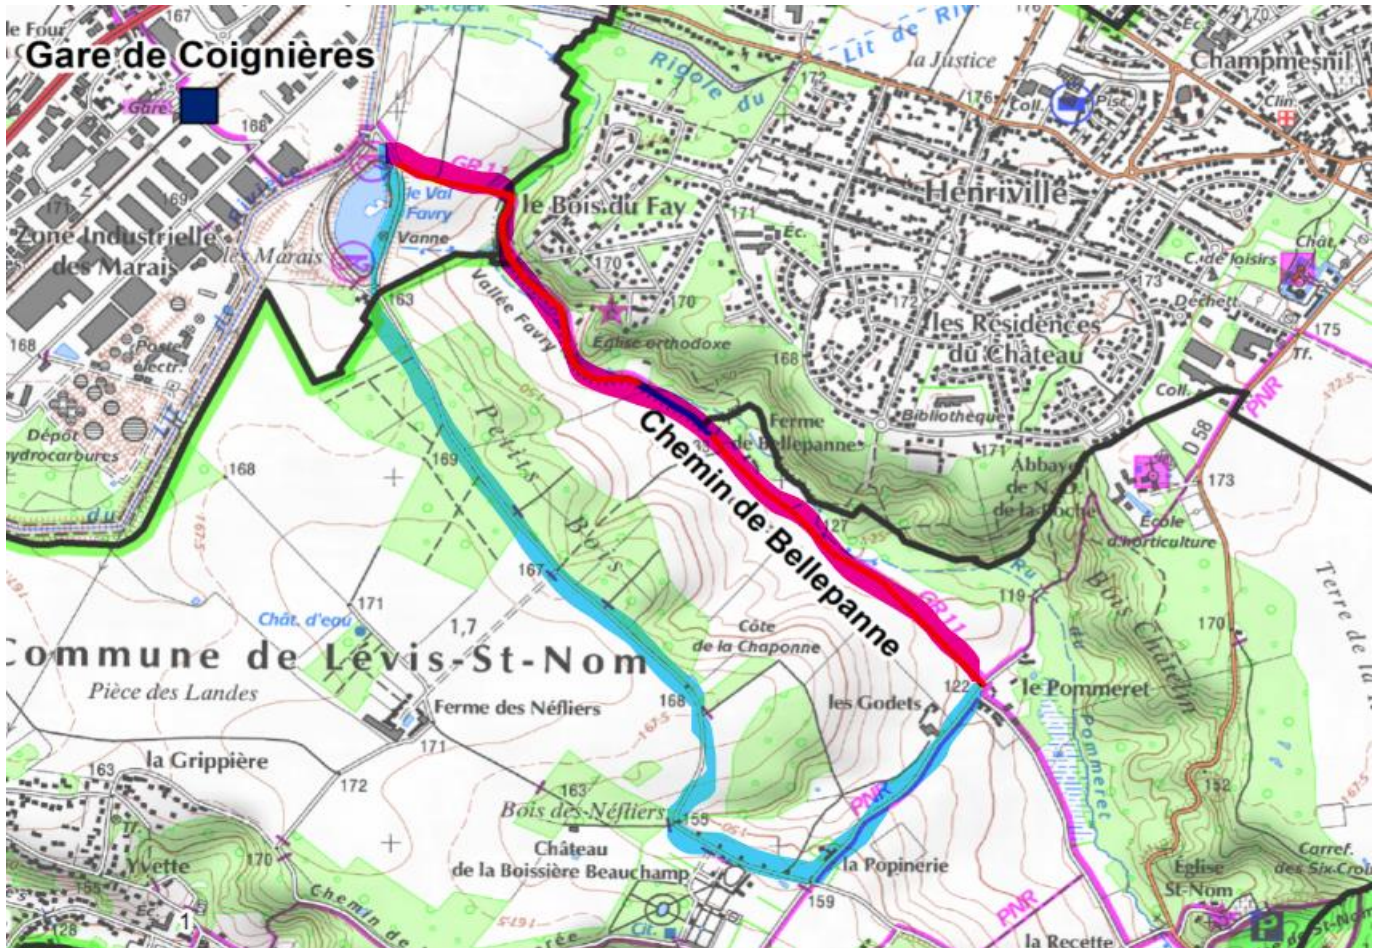

**GR11\_ITINÉRAIRE INTERDIT du Lundi au Vendredi**  
**SUITE AUX TRAVAUX SUR LE CHEMIN DE BELLEPANNE**  
**DU 26/10/2020 AU 18/12/2020 (arrêté municipal 2020-369)**

**Suite aux travaux d'aménagement du chemin de Bellepanne (en rouge), la circulation des engins de chantier et des camions peut s'avérer dangereuse pour les randonneurs. Suite à l'arrêté municipal 2020-369 Il est fortement interdit d'emprunter la portion d'itinéraire entre le hameau du Pommeret et l'étang du Val Fleury. Il n'y a pas d'itinéraire de substitution sauf à suivre la route des Petits Bois (en bleu)**